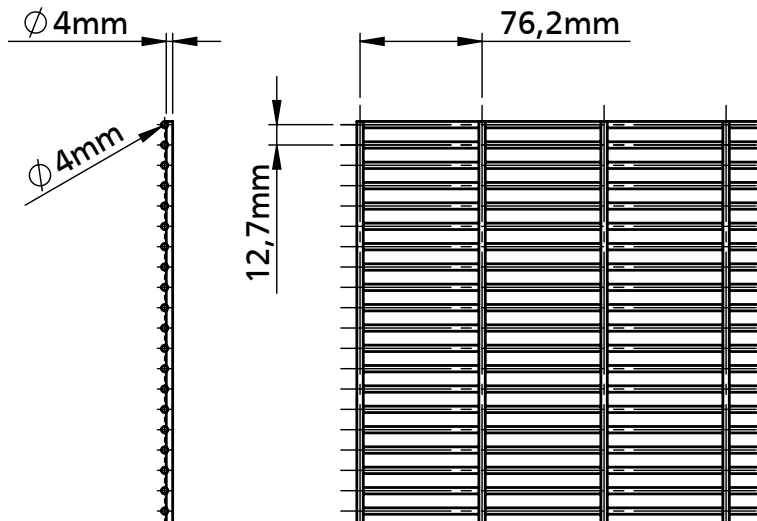

### MESH SIZE 76,2 X 12,7 MM

#### DIMENSIONS

#### WEIGHT TABLE

Height	Pre-galve + coated
2000 mm	41,5 kg
2400 mm	49,6 kg
3000 mm	62,2 kg
3600 mm	74,6 kg
4000 mm	82,7 kg
4700 mm	97,4 kg
5000 mm	103,5 kg
6000 mm	124,2 kg

Other dimensions, mesh sizes and colours available upon request.

#### TECHNICAL SPECIFICATIONS

- Horizontal wires: 1 x  $\phi 4\text{ mm}$  (1 x 8 GA)
- Vertical wires: 1 x  $\phi 4\text{ mm}$  (1 x 8 GA)
- Width: 2.518 mm (8' 3")
- Height: see weight table
- Mesh size: 76.2 x 12.6 mm (3" x .5")