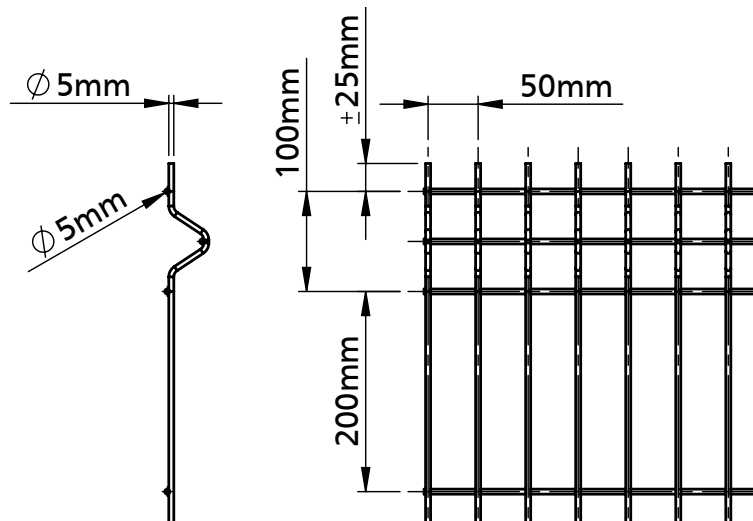

# V-FENCE

5/5 MM, MESH SIZE 50 X 200 MM

### DIMENSIONS

### WEIGHT TABLE

Height	Pre-galve + coated
830 mm	8,7 kg
1030 mm	10,4 kg
1230 mm	12,1 kg
1430 mm	13,8 kg
1530 mm	15,3 kg
1730 mm	17 kg
1930 mm	18,7 kg
2030 mm	20,2 kg
2330 mm	22,5 kg
2430 mm	23,6 kg

Other dimensions, mesh sizes and colours available upon request.

### TECHNICAL SPECIFICATIONS

- Horizontal wires: 1 x  $\phi 5\text{ mm}$
- Vertical wires: 1 x  $\phi 5\text{ mm}$
- Width: 2.508 mm
- Height: see weight table
- Mesh size: 50 x 200 mm  
(in V-section: 50 x 100 mm)